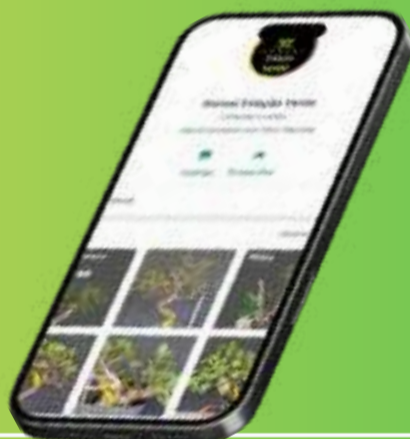

Bonsai Estação Verde

Guilherme Coelho

ENG. AGRONOMO

Seja bem-vindo!

Clique nos Links.

Catálogo Pré-Bonsai

CLIQUE AQUI!

TIPO YAMADORI ENCOMENDA